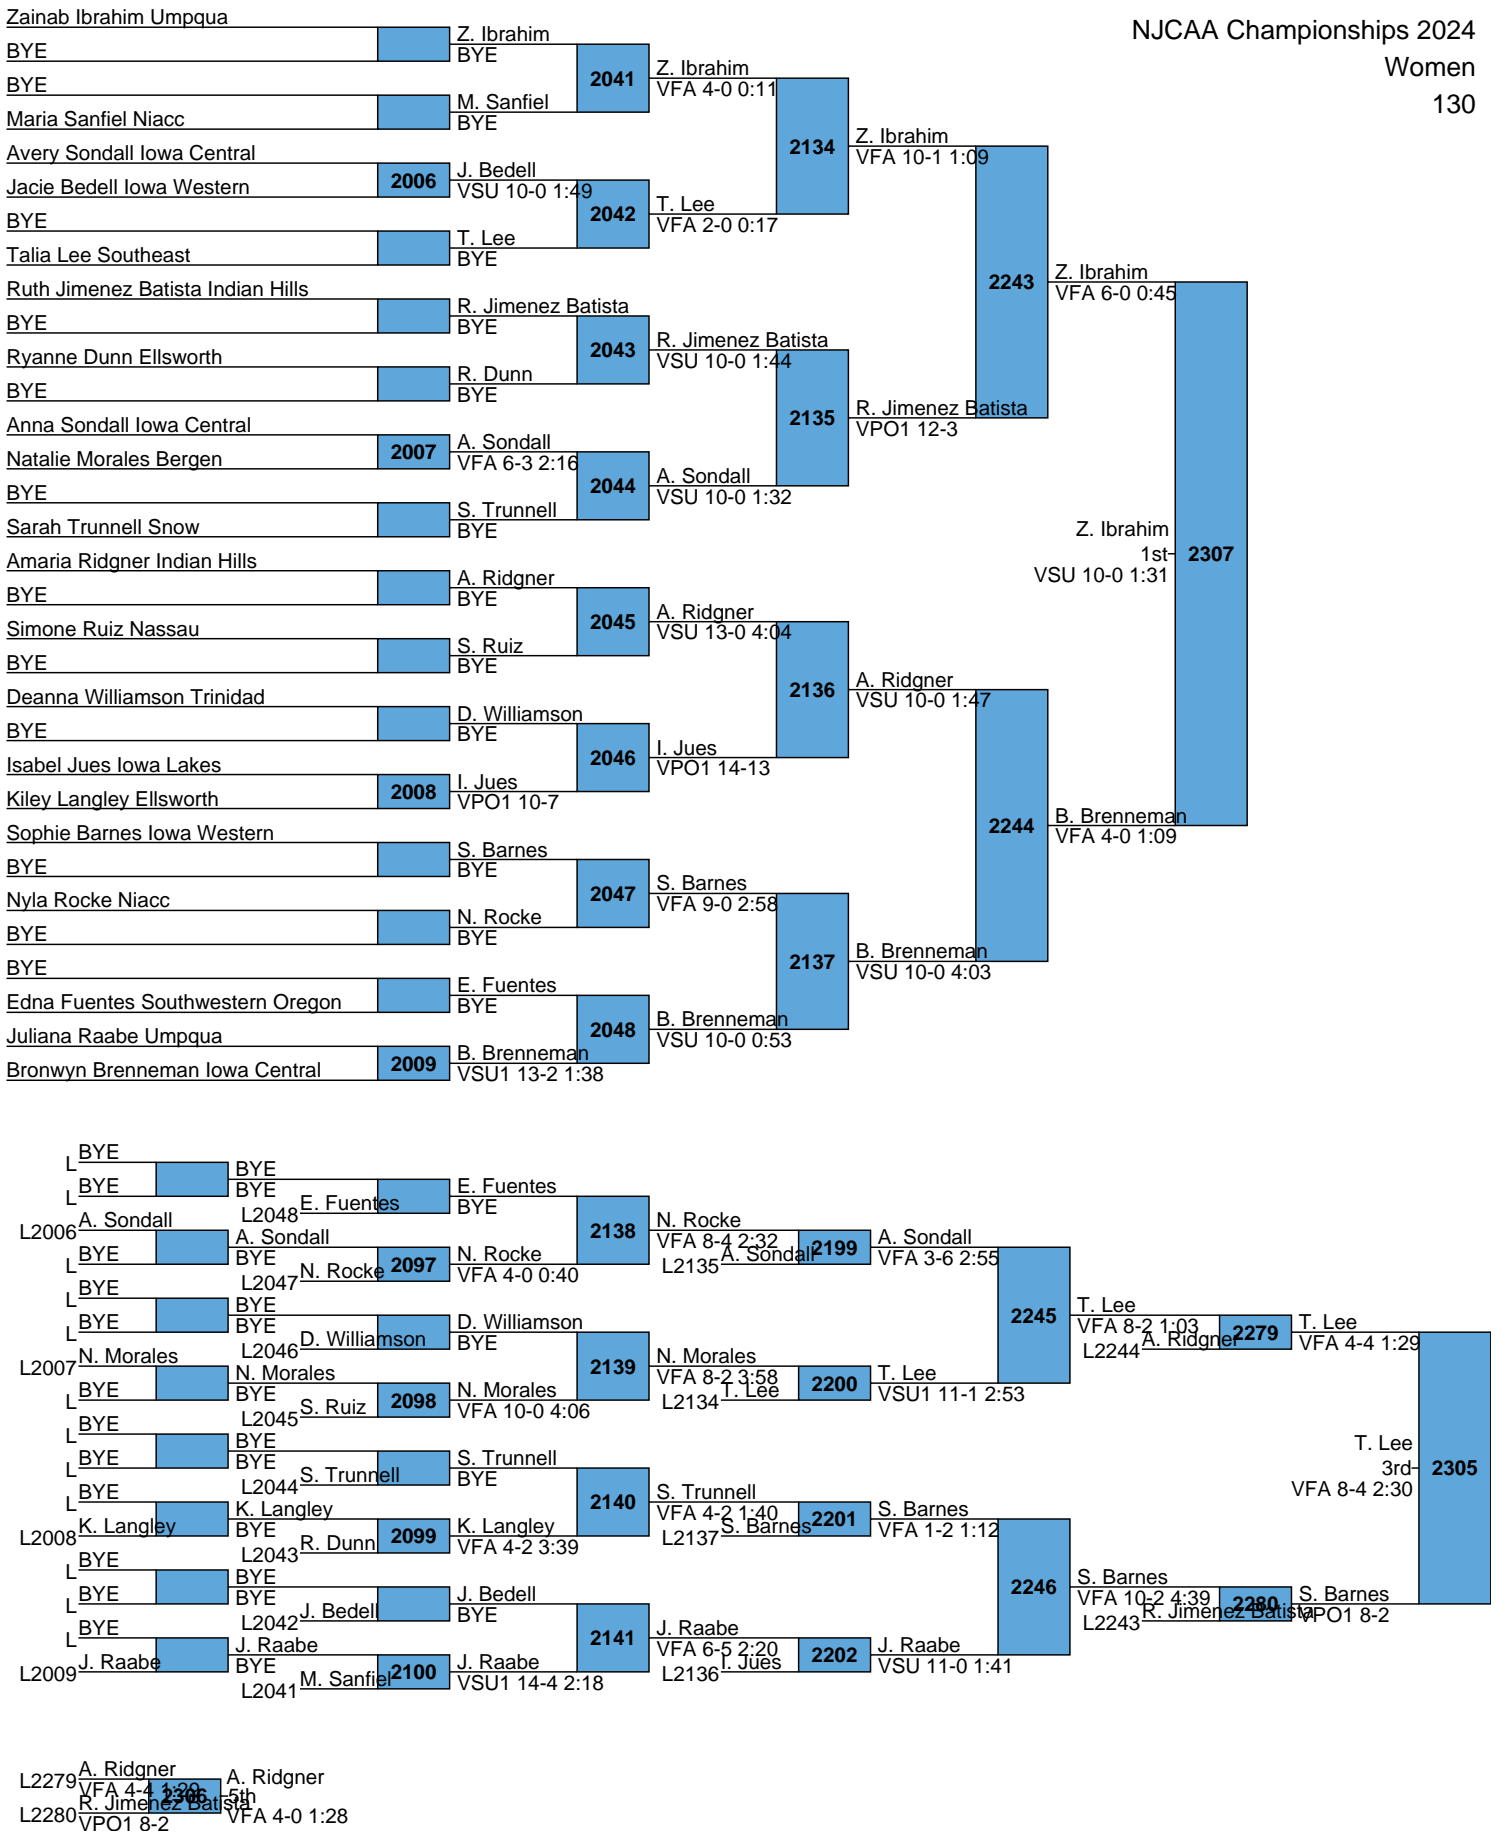

L2039 R. Campos BYE BYE

L2036 V. LaMoureaux BYE BYE

L2035 M. Kalamau BYE BYE

L2034 J. Serna BYE BYE

L2033 C. Williamson BYE BYE

L2040 A. Quintana BYE BYE

L2037 J. Sanders BYE BYE

L2038 J. Perez BYE BYE

L2039 R. Campos BYE BYE

L2036 V. LaMoureaux BYE BYE

L2035 M. Kalamau BYE BYE

L2034 J. Serna BYE BYE

L2033 C. Williamson BYE BYE

L2277 M. Plotz VFA 6-0 0:57

L2278 V. Martinez VPO1 8-8

V. Martinez VFA 8-5 4:26

V. Kim 1st VPO1 13-4

K. Younger 3rd VPO1 6-1

V. Martinez 5th VFA 8-5 4:26

L2283 K. Hulse T. Saroya  
 VPO1 4-3 5th  
 L2284 VFA 6-4 5:28 VFA 6-0 2:10

L2287 J. Ambriz VS H. Broderick (5th)  
 L2288 J. Ambriz VS H. Broderick (VFA 4-0 0:20)

L2289 K. Graham vs. T. White (5th) VFA 4-1 1:41  
 L2290 T. White vs. T. White VFA 4-0 0:54

L2291 B. Salgado vs. F. Wooley (5th)  
 VFA 4-0 0:30  
 L2292 B. Salgado vs. F. Wooley  
 VFA 4-0 1:24