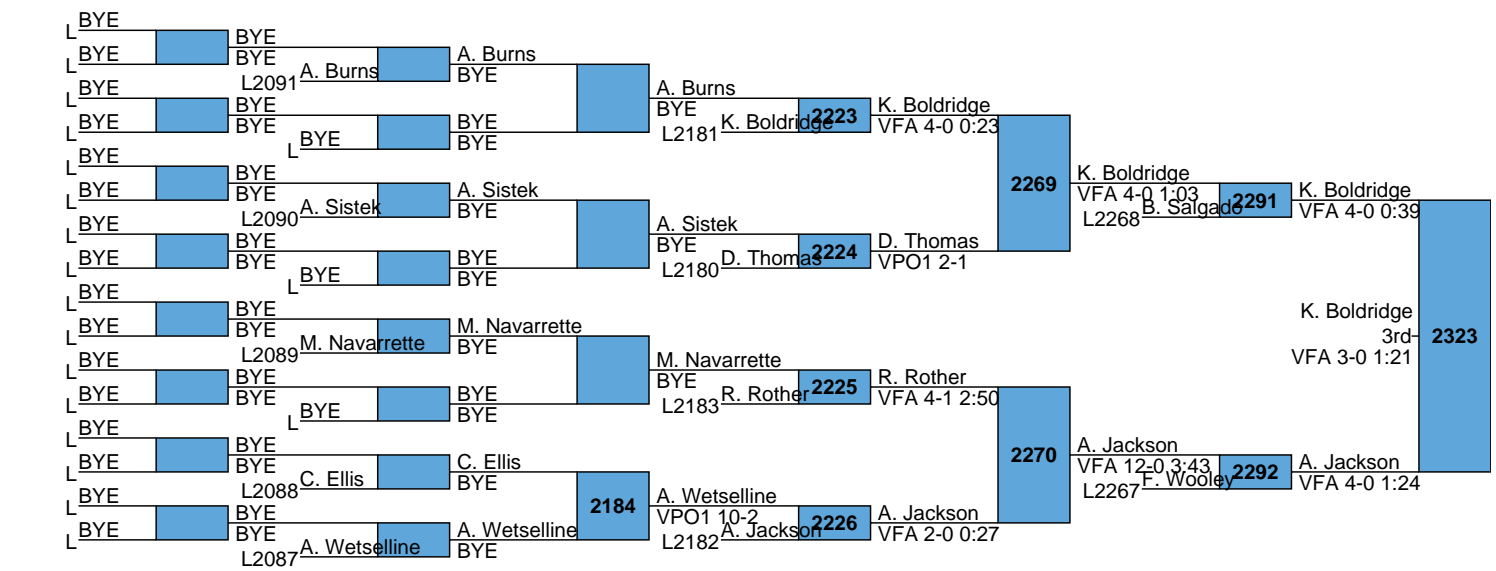

L2039 R. Campos BYE BYE

L2036 V. LaMoureaux BYE BYE

L2035 M. Kalamau BYE BYE

L2034 J. Serna BYE BYE

L2033 C. Williamson BYE BYE

L2277 M. Plotz VFA 6-0 0:57

L2278 V. Martinez VPO1 8-8

V. Martinez VFA 8-5 4:26

V. Kim 1st VPO1 13-4

K. Younger 3rd VPO1 6-1

V. Martinez 5th VFA 8-5 4:26

L2283 K. Hulse T. Saroya  
 VPO1 4-3 5th  
 L2284 VFA 6-4 5:28 VFA 6-0 2:10

L2287 J. Ambriz VS H. Broderick (5th)  
 L2288 J. Ambriz VS H. Broderick (VFA 4-0 0:20)

L2289 K. Graham vs. T. White (5th) VFA 4-1 1:41  
 L2290 T. White vs. T. White VFA 4-0 0:54

L2291 B. Salgado vs. F. Wooley (5th)  
 VFA 4-0 0:30  
 L2292 B. Salgado vs. F. Wooley  
 VFA 4-0 1:24