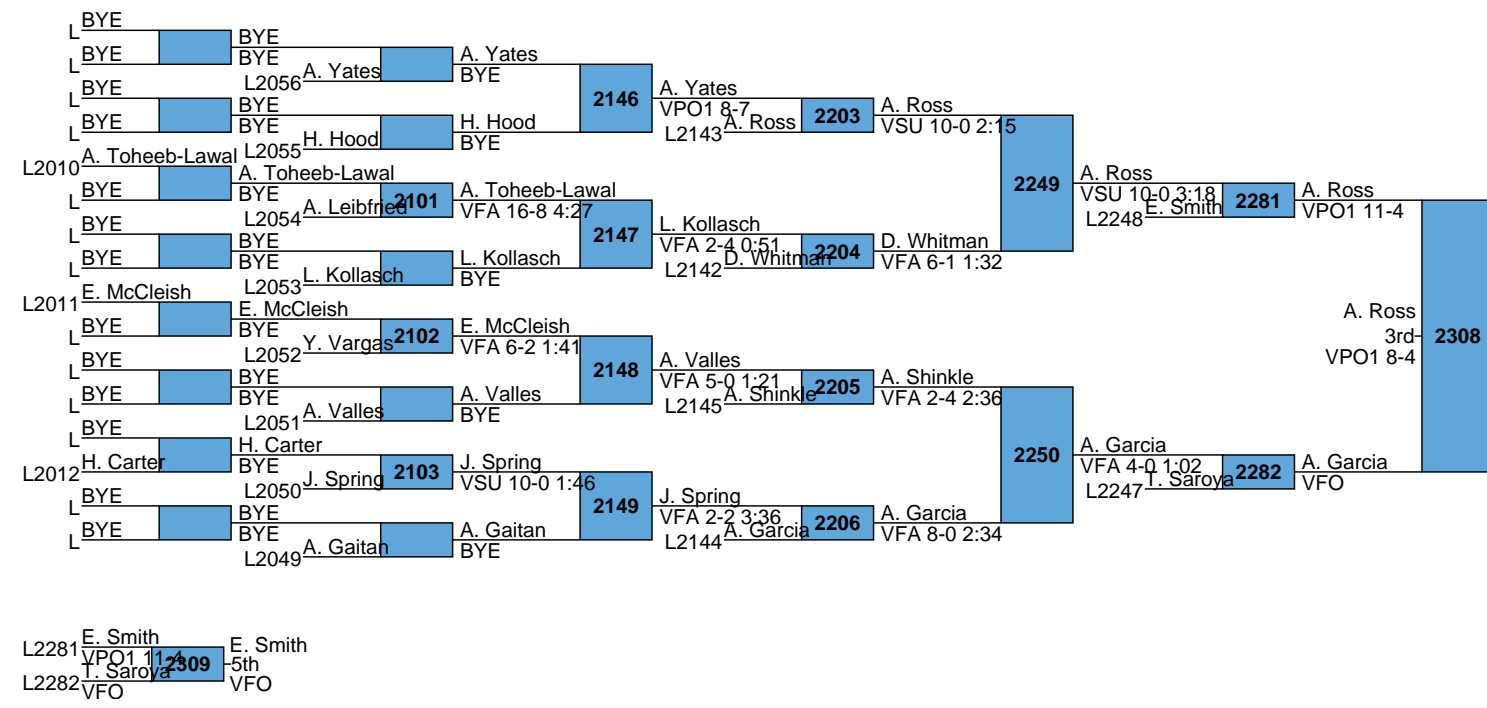

L2039 R. Campos BYE BYE

L2036 V. LaMoureaux BYE BYE

L2035 M. Kalamau BYE BYE

L2034 J. Serna BYE BYE

L2033 C. Williamson BYE BYE

L2040 A. Quintana BYE BYE

L2037 J. Sanders BYE BYE

L2038 J. Perez BYE BYE

L2039 R. Campos BYE BYE

L2036 V. LaMoureaux BYE BYE

L2035 M. Kalamau BYE BYE

L2034 J. Serna BYE BYE

L2033 C. Williamson BYE BYE

L2277 M. Plotz VFA 6-0 0:57

L2278 V. Martinez VPO1 8-8

V. Martinez VFA 8-5 4:26

V. Kim 1st VPO1 13-4

K. Younger 3rd VPO1 6-1

V. Martinez 5th VFA 8-5 4:26

L2283 K. Hulse T. Saroya  
 VPO1 4-3 5th  
 L2284 VFA 6-4 5:28 VFA 6-0 2:10

L2287 J. Ambriz VS H. Broderick (5th)  
 L2288 J. Ambriz VS H. Broderick (VFA 4-0 0:20)

L2289 K. Graham vs. T. White (5th) VFA 4-1 1:41  
 L2290 T. White vs. T. White VFA 4-0 0:54

L2291 B. Salgado vs. F. Wooley (5th)  
 VFA 4-0 0:30  
 L2292 B. Salgado vs. F. Wooley  
 VFA 4-0 1:24