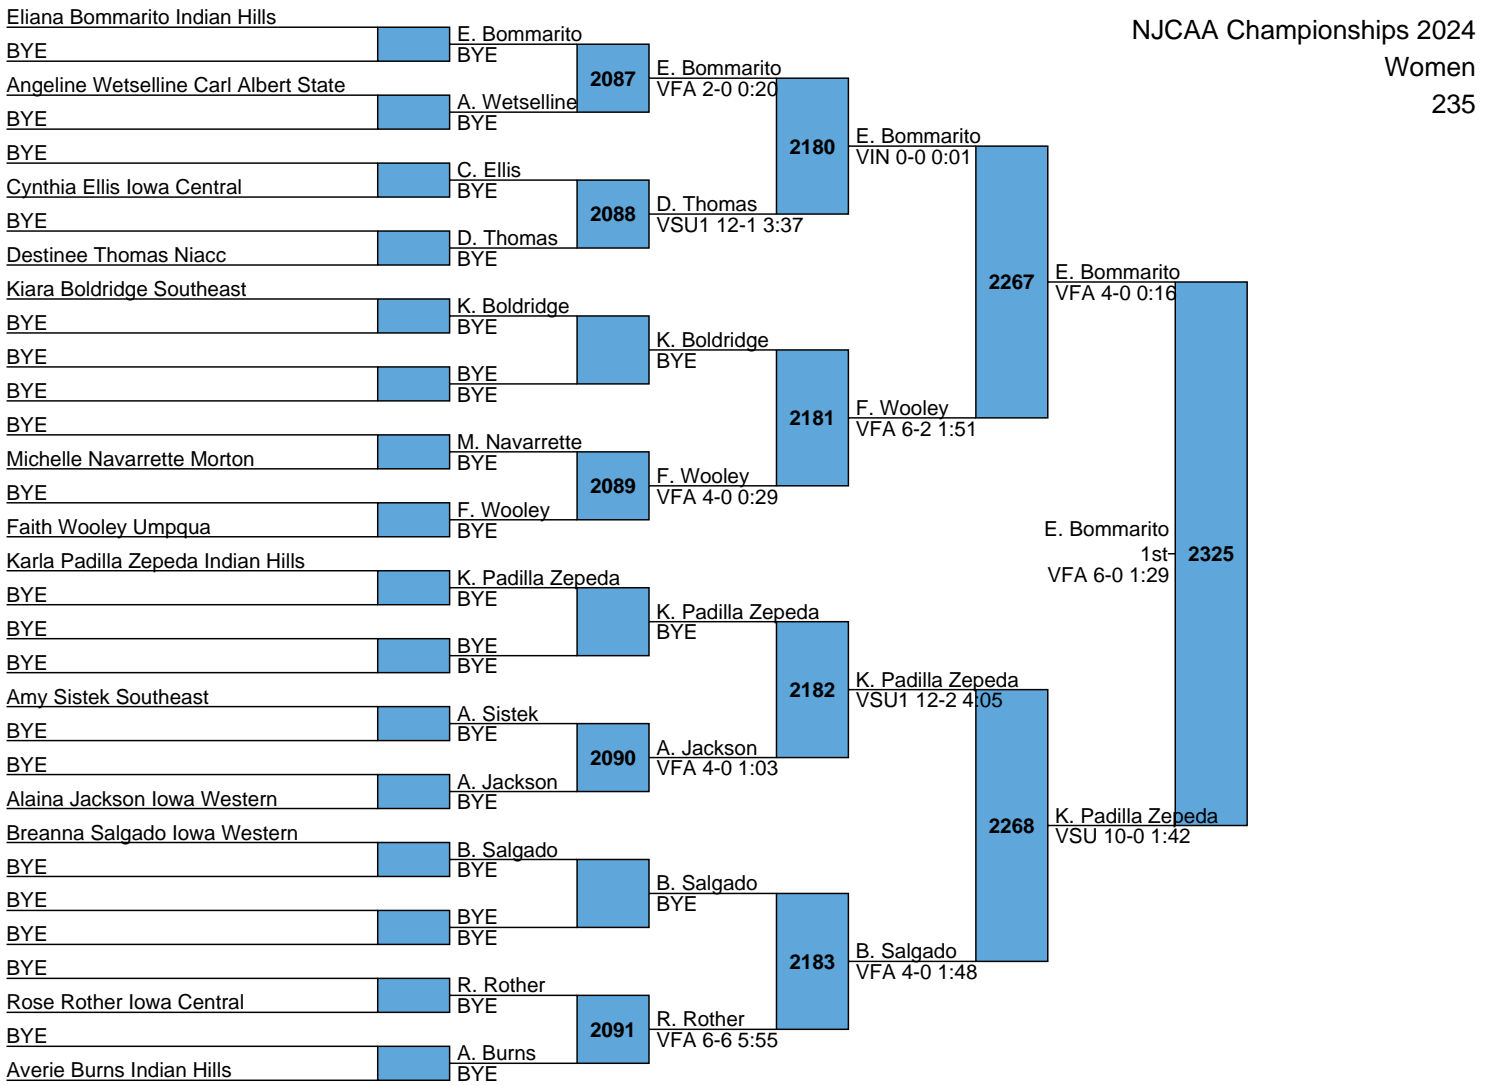

L2039 R. Campos BYE BYE

L2036 V. LaMoureaux BYE BYE

L2035 M. Kalamau BYE BYE

L2034 J. Serna BYE BYE

L2033 C. Williamson BYE BYE

L2277 M. Plotz VFA 6-0 0:57

L2278 V. Martinez VPO1 8-8

V. Martinez VFA 8-5 4:26

V. Kim 1st VPO1 13-4

K. Younger 3rd VPO1 6-1

V. Martinez 5th VFA 8-5 4:26

L2283 K. Hulse T. Saroya  
 VPO1 4-3 5th  
 L2284 VFA 6-4 5:28 VFA 6-0 2:10

L2287 J. Ambriz VS H. Broderick (5th)  
 L2288 J. Ambriz VS H. Broderick (VFA 4-0 0:20)

L2289 K. Graham vs. T. White (5th) VFA 4-1 1:41  
 L2290 T. White vs. T. White VFA 4-0 0:54

L2291 B. Salgado vs. F. Wooley (5th)  
 VFA 4-0 0:30  
 L2292 B. Salgado vs. F. Wooley  
 VFA 4-0 1:24