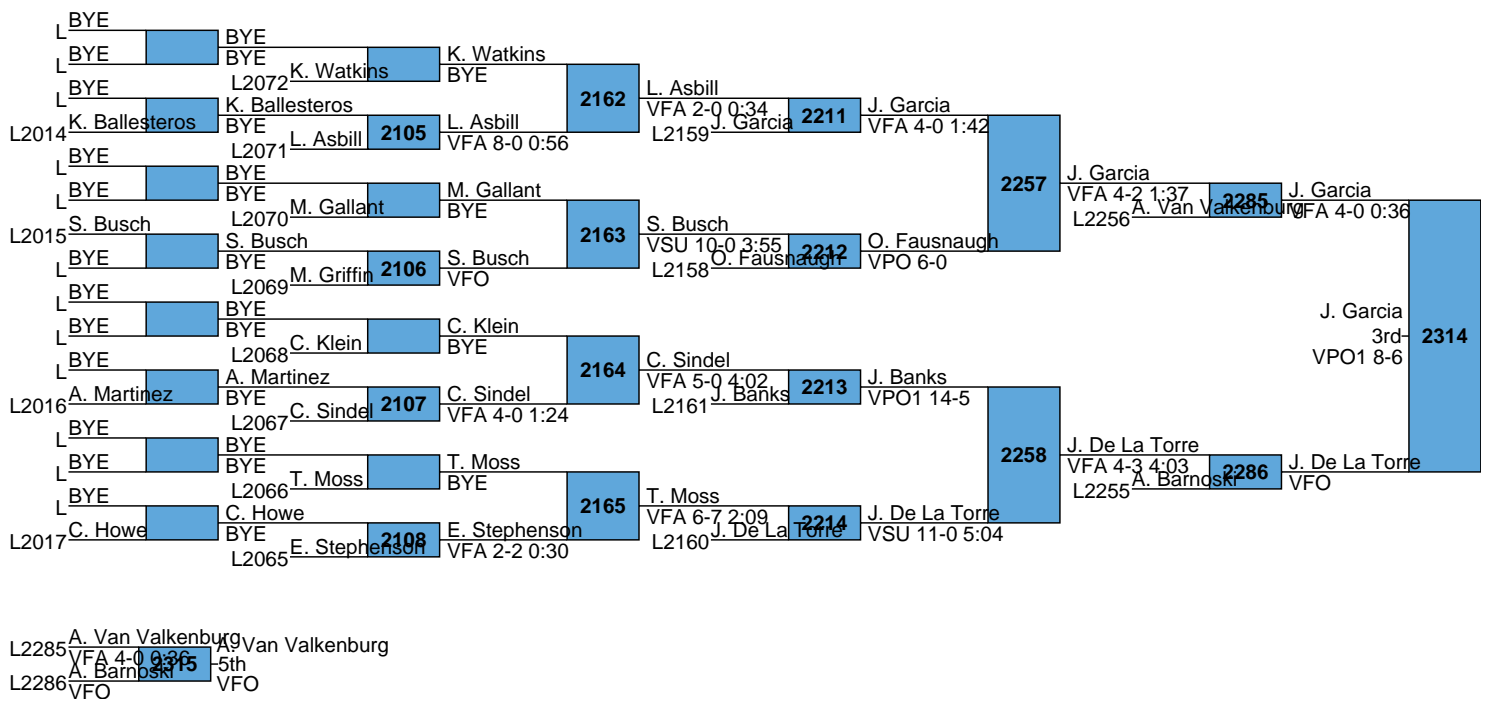

L2039 R. Campos BYE BYE

L2036 V. LaMoureaux BYE BYE

L2035 M. Kalamau BYE BYE

L2034 J. Serna BYE BYE

L2033 C. Williamson BYE BYE

L2277 M. Plotz VFA 6-0 0:57

L2278 V. Martinez VPO1 8-8

V. Martinez VFA 8-5 4:26

V. Kim 1st VPO1 13-4

K. Younger 3rd VPO1 6-1

V. Martinez 5th VFA 8-5 4:26

L2283 K. Hulse T. Saroya  
 VPO1 4-3 5th  
 L2284 VFA 6-4 5:28 VFA 6-0 2:10

L2287 J. Ambriz VS H. Broderick (5th)  
 L2288 J. Ambriz VS H. Broderick (VFA 4-0 0:20)

L2289 K. Graham vs. T. White (5th) VFA 4-1 1:41  
 L2290 T. White vs. T. White VFA 4-0 0:54

L2291 B. Salgado vs. F. Wooley (5th)  
 VFA 4-0 0:30  
 L2292 B. Salgado vs. F. Wooley  
 VFA 4-0 1:24