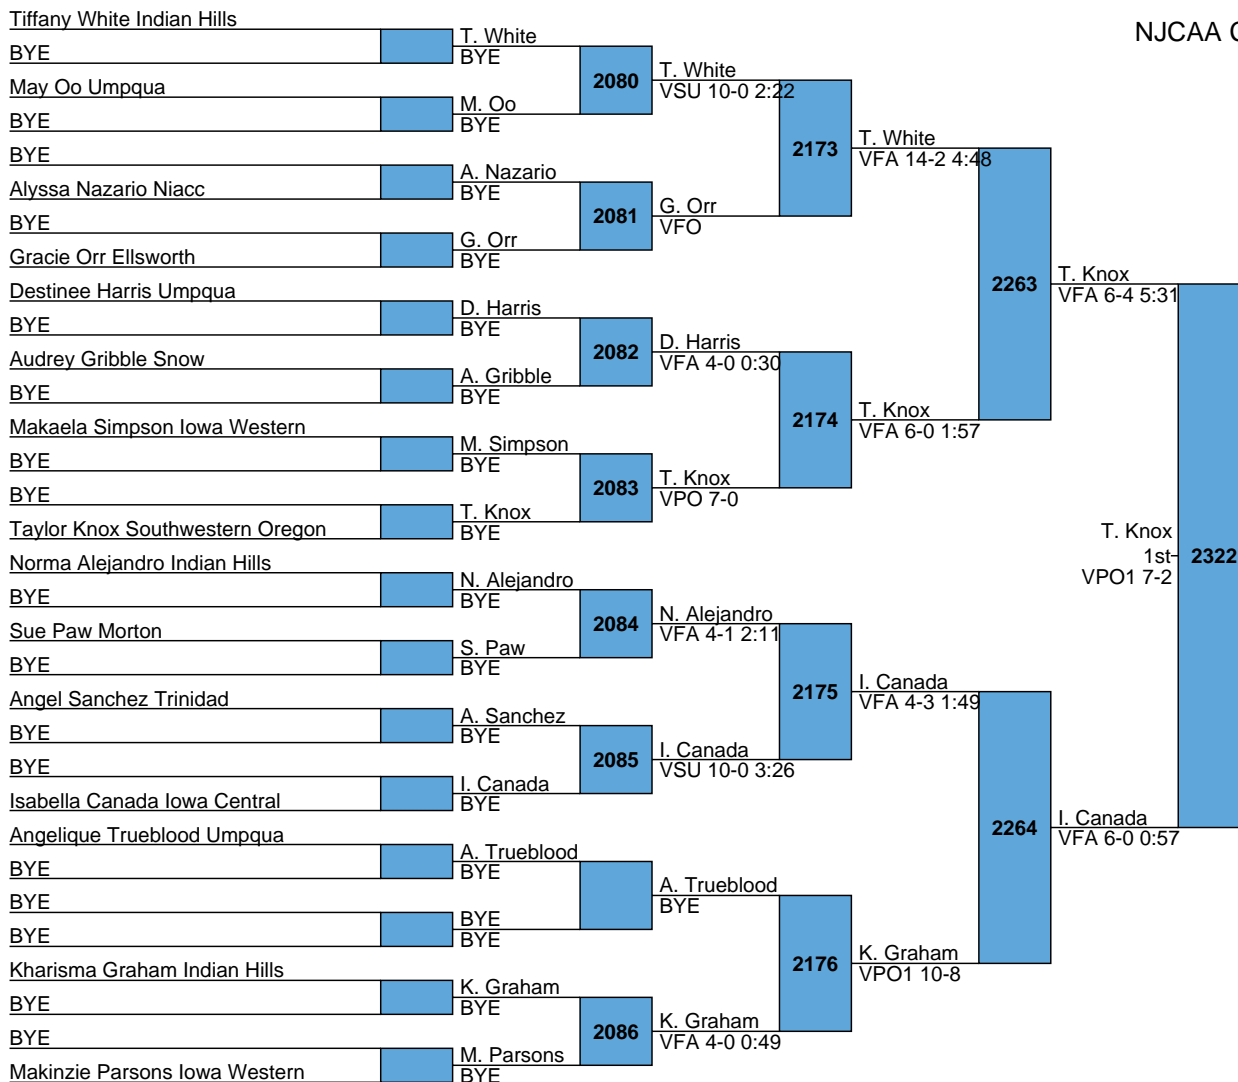

L2039 R. Campos BYE BYE

L2036 V. LaMoureaux BYE BYE

L2035 M. Kalamau BYE BYE

L2034 J. Serna BYE BYE

L2033 C. Williamson BYE BYE

L2277 M. Plotz VFA 6-0 0:57

L2278 V. Martinez VPO1 8-8

V. Martinez VFA 8-5 4:26

V. Kim 1st VPO1 13-4

K. Younger 3rd VPO1 6-1

V. Martinez 5th VFA 8-5 4:26

L2283 K. Hulse T. Saroya  
 VPO1 4-3 5th  
 L2284 VFA 6-4 5:28 VFA 6-0 2:10

L2287 J. Ambriz VS H. Broderick (5th)  
 L2288 J. Ambriz VS H. Broderick (VFA 4-0 0:20)

L2289 K. Graham vs. T. White (5th) VFA 4-1 1:41  
 L2290 T. White vs. T. White VFA 4-0 0:54

L2291 B. Salgado vs. F. Wooley (5th)  
 VFA 4-0 0:30  
 L2292 B. Salgado vs. F. Wooley  
 VFA 4-0 1:24