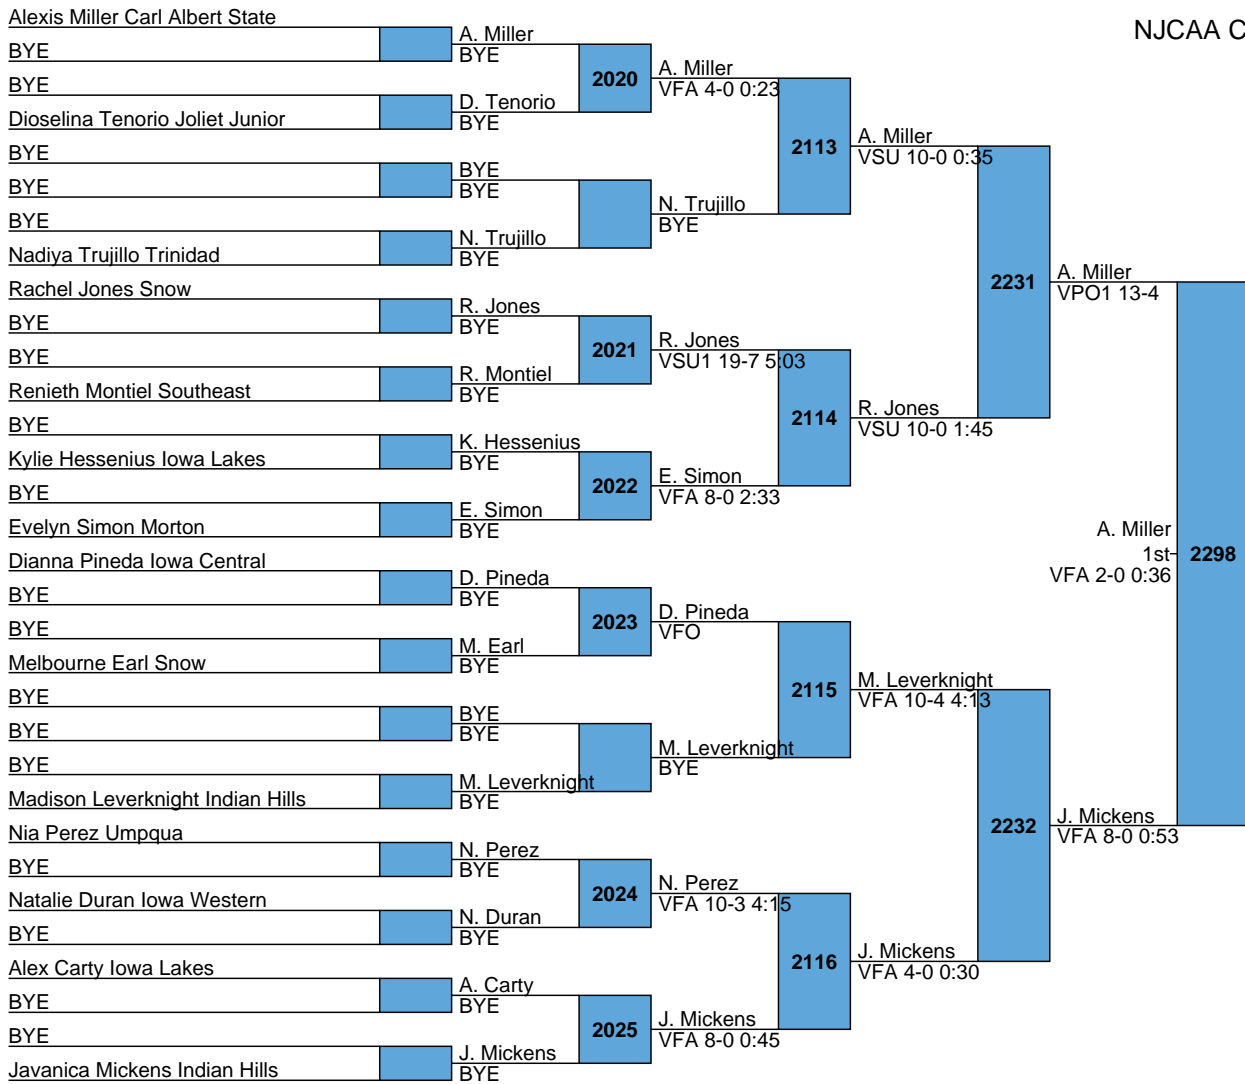

L2271 J. Thomas VSU1 14-2 3:00  
 L2272 A. Valencia VFA 4-0 4:11  
 J. Thomas VSU1 12-2 1:50

L2273 N. Trujillo VSU 10-0 0:59  
 R. Jones 5th  
 L2274 VFA 4-6 2:23 VSU1 15-4 2:23

L2275 A. Butts VSU1 11-1 3:59  
 L2276 T. Evans VFA 7-3 1:36  
 L2277 S. Dimilia VPO1 5-1

Victoriana Kim Southwestern Oregon

Cadence Smaus Southeast 2001 V. Kim VFA 8-0 1:18

Chloe Williamson Niacc 2033 C. Williamson VFA 2-0 0:18

BYE BYE

BYE BYE

Madelyn Plotz Iowa Western 2034 M. Plotz BYE

Rylee Turnbow Snow 2002 J. Serna VSU 10-0 1:13

Jimena Serna Morton 2002 J. Serna VSU 10-0 1:13

Madison Kalamau Southwestern Oregon 2035 M. Kalamau BYE

BYE BYE

Kailyn Younger Iowa Central 2035 K. Younger VSU 10-0 1:52

BYE BYE

Vaea LaMoureaux Umpqua 2036 V. LaMoureaux BYE