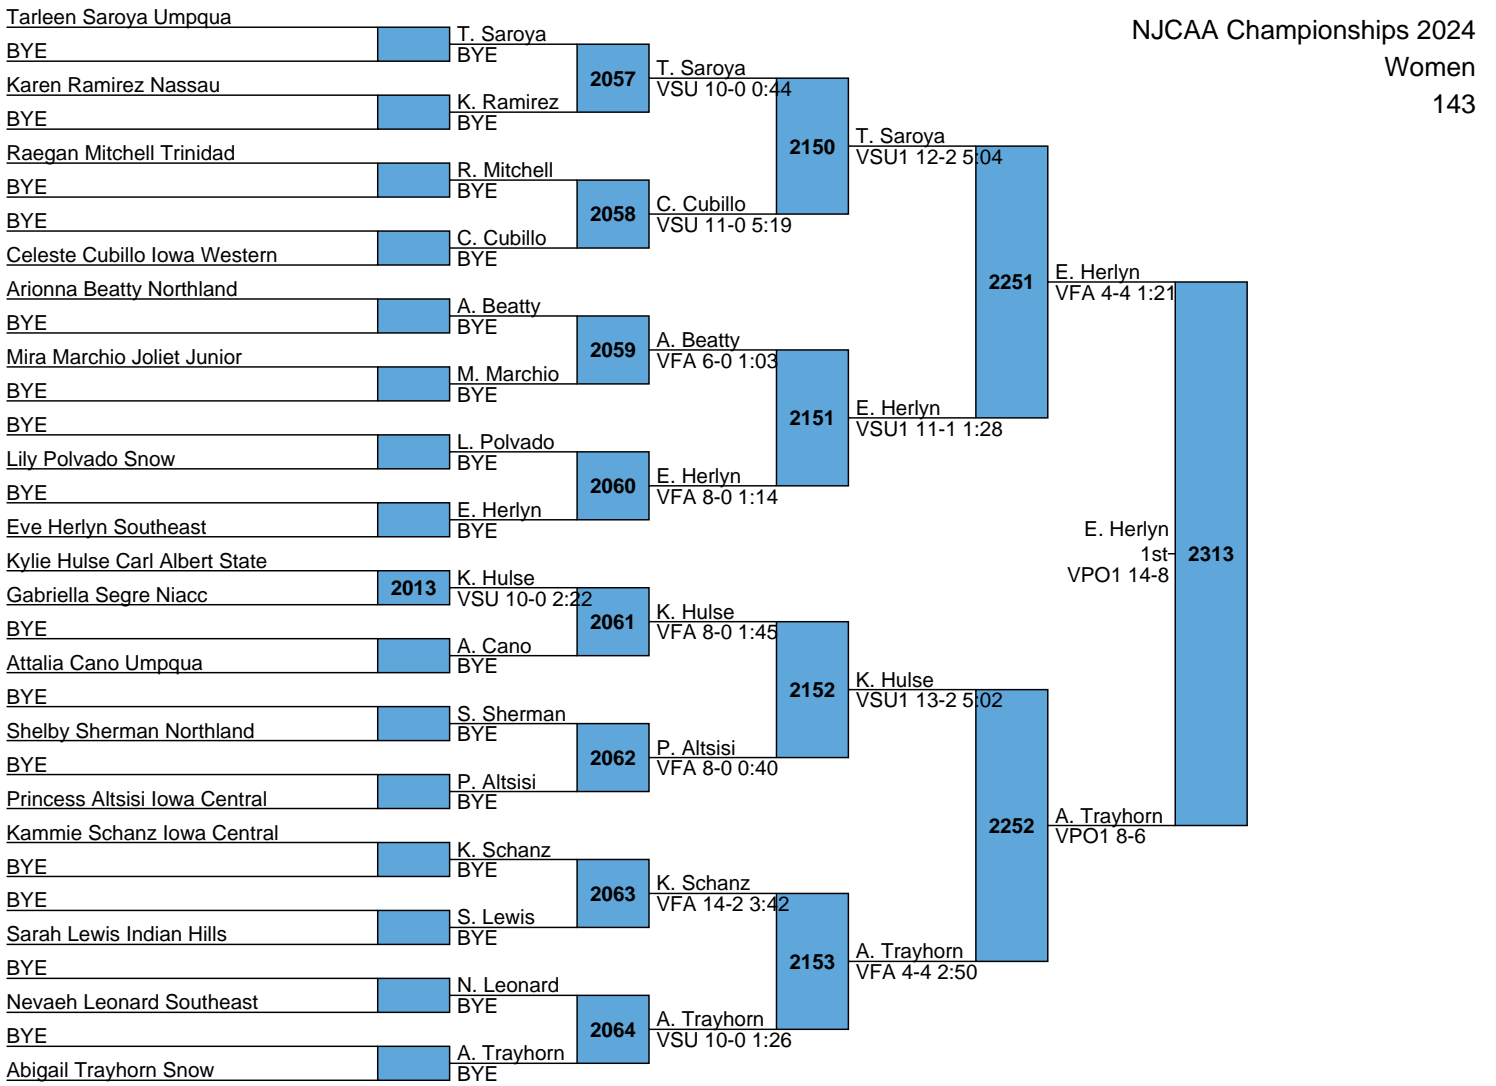

L2039 R. Campos BYE BYE

L2036 V. LaMoureaux BYE BYE

L2035 M. Kalamau BYE BYE

L2034 J. Serna BYE BYE

L2033 C. Williamson BYE BYE

L2040 A. Quintana BYE BYE

L2037 J. Sanders BYE BYE

L2038 J. Perez BYE BYE

L2039 R. Campos BYE BYE

L2036 V. LaMoureaux BYE BYE

L2035 M. Kalamau BYE BYE

L2034 J. Serna BYE BYE

L2033 C. Williamson BYE BYE

L2277 M. Plotz VFA 6-0 0:57

L2278 V. Martinez VPO1 8-8

V. Martinez VFA 8-5 4:26

V. Kim 1st VPO1 13-4

K. Younger 3rd VPO1 6-1

V. Martinez 5th VFA 8-5 4:26

L2283 K. Hulse T. Saroya  
 VPO1 4-3 5th  
 L2284 VFA 6-4 5:28 VFA 6-0 2:10

L2287 J. Ambriz VS H. Broderick (5th)  
 L2288 J. Ambriz VS H. Broderick (VFA 4-0 0:20)

L2289 K. Graham vs. T. White (5th) VFA 4-1 1:41  
 L2290 T. White vs. T. White VFA 4-0 0:54

L2291 B. Salgado vs. F. Wooley (5th)  
 VFA 4-0 0:30  
 L2292 B. Salgado vs. F. Wooley  
 VFA 4-0 1:24