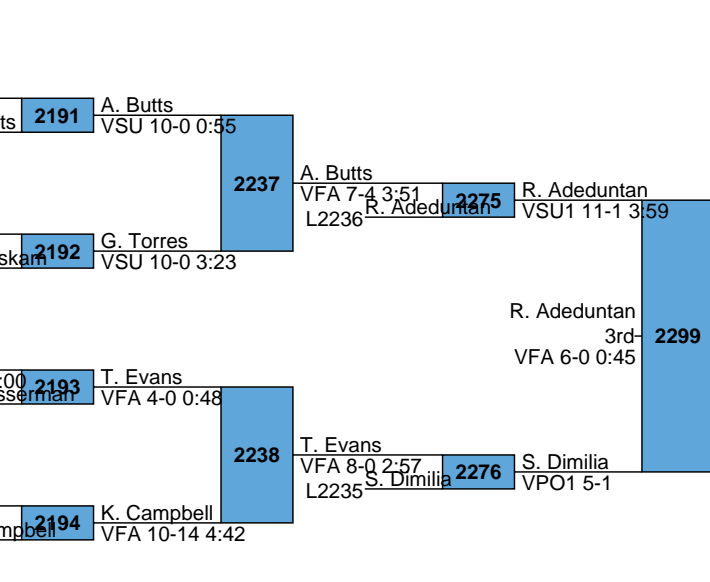

L2271 J. Thomas VSU1 14-2 3:00  
 L2272 A. Valencia VFA 4-0 4:11  
 J. Thomas VSU1 12-2 1:50

L2273 N. Trujillo VSU 10-0 0:59  
 R. Jones 5th  
 L2274 VFA 4-6 2:23 VSU1 15-4 2:23

L2275 A. Butts VSU1 11-1 3:59  
 L2276 T. Evans VFA 7-3 1:36  
 L2277 S. Dimilia VPO1 5-1

Victoriana Kim Southwestern Oregon

Cadence Smaus Southeast 2001 V. Kim VFA 8-0 1:18

Chloe Williamson Niacc 2033 C. Williamson VFA 2-0 0:18

BYE BYE

BYE BYE

Madelyn Plotz Iowa Western 2034 M. Plotz BYE

Rylee Turnbow Snow 2002 J. Serna VSU 10-0 1:13