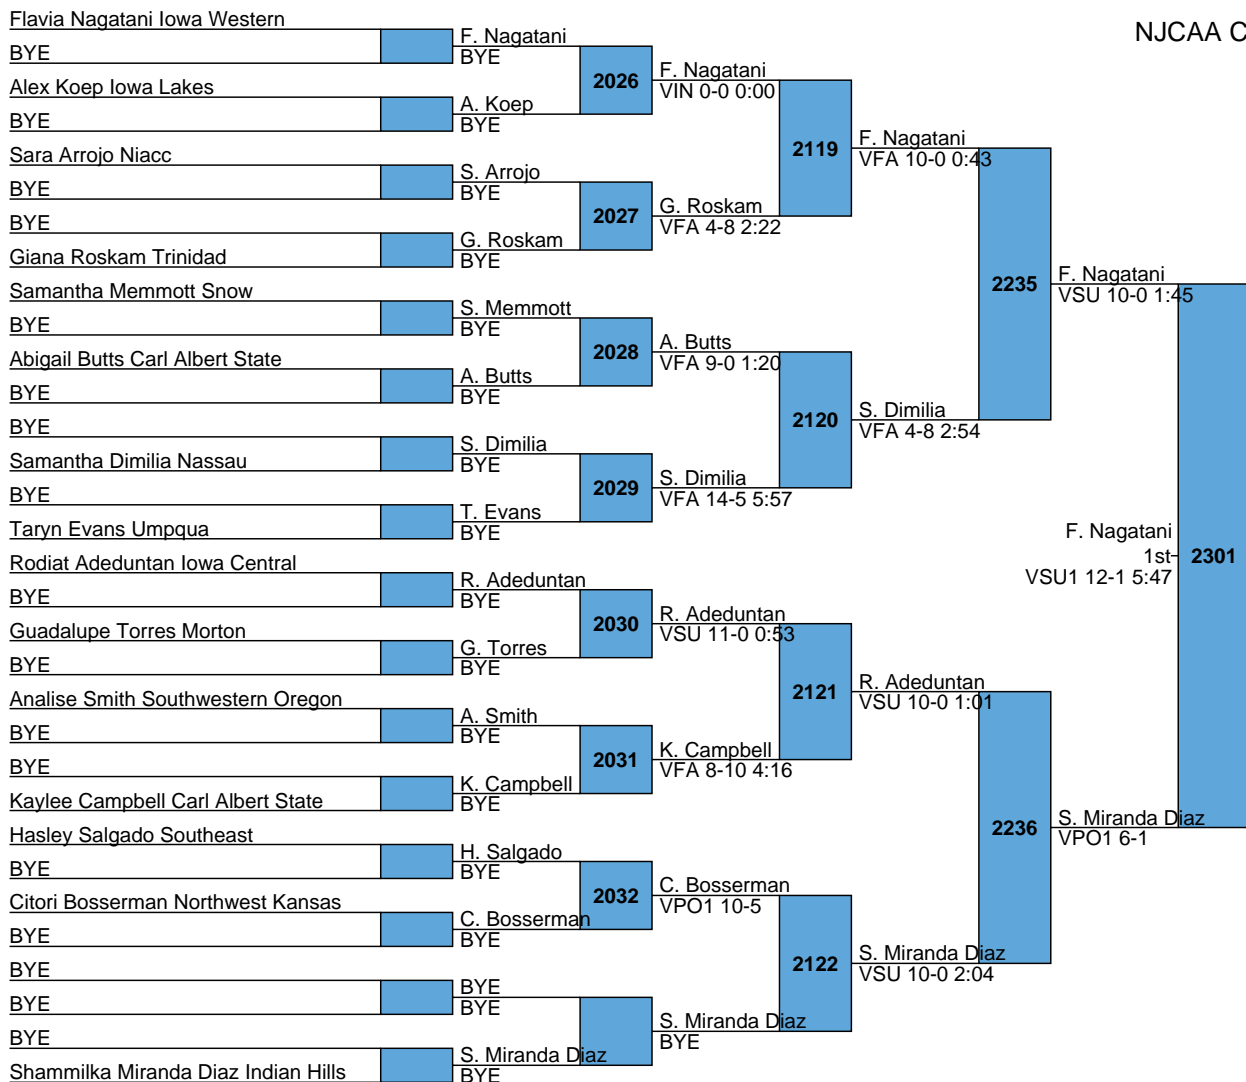

L2271 J. Thomas VSU1 14-2 3:00  
 L2272 A. Valencia VFA 4-0 4:11  
 J. Thomas VSU1 12-2 1:50

L2273 N. Trujillo VSU 10-0 0:59  
 R. Jones 5th  
 L2274 VFA 4-6 2:23 VSU1 15-4 2:23

L2275 A. Butts VSU1 11-1 3:59  
 L2276 T. Evans VFA 7-3 1:36  
 L2277 S. Dimilia VPO1 5-1

Victoriana Kim Southwestern Oregon

Cadence Smaus Southeast 2001 V. Kim VFA 8-0 1:18

Chloe Williamson Niacc 2033 C. Williamson VFA 2-0 0:18

BYE BYE

BYE BYE

Madelyn Plotz Iowa Western 2034 M. Plotz BYE

Rylee Turnbow Snow 2002 J. Serna VSU 10-0 1:13