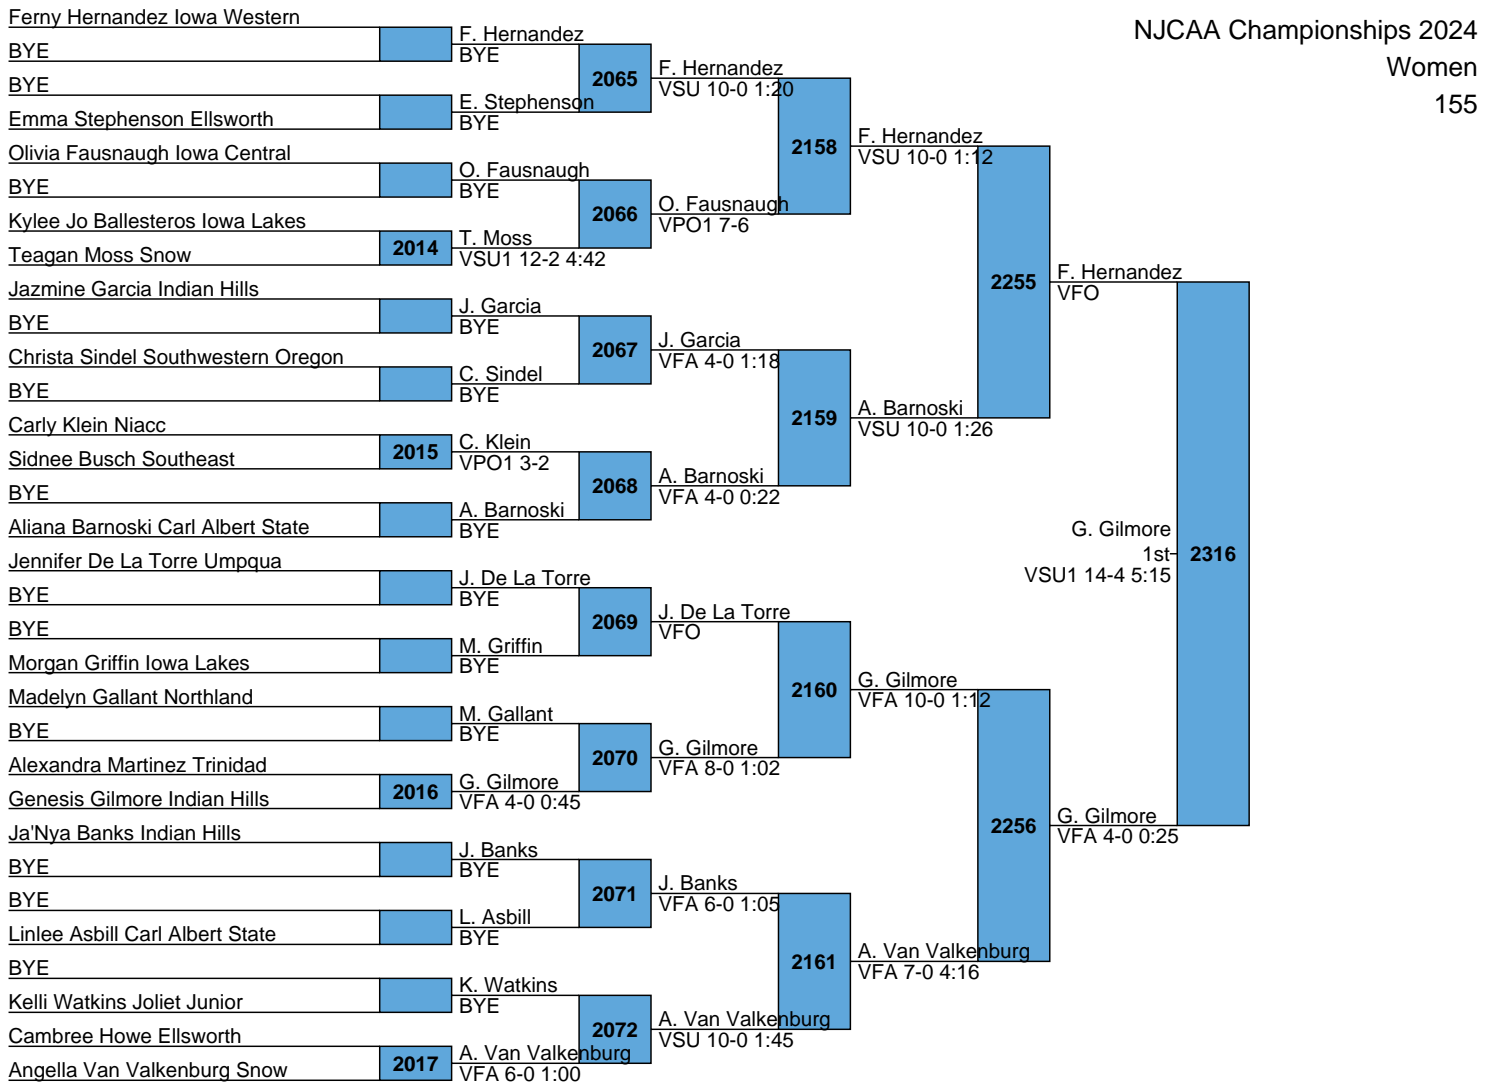

L2039 R. Campos BYE BYE

L2036 V. LaMoureaux BYE BYE

L2035 M. Kalamau BYE BYE

L2034 J. Serna BYE BYE

L2033 C. Williamson BYE BYE

L2277 M. Plotz VFA 6-0 0:57

L2278 V. Martinez VPO1 8-8

V. Martinez VFA 8-5 4:26

V. Kim 1st VPO1 13-4

K. Younger 3rd VPO1 6-1

V. Martinez 5th VFA 8-5 4:26

L2283 K. Hulse T. Saroya  
 VPO1 4-3 5th  
 L2284 VFA 6-4 5:28 VFA 6-0 2:10

L2287 J. Ambriz VS H. Broderick (5th)  
 L2288 J. Ambriz VS H. Broderick (VFA 4-0 0:20)

L2289 K. Graham vs. T. White (5th) VFA 4-1 1:41  
 L2290 T. White vs. T. White VFA 4-0 0:54

L2291 B. Salgado vs. F. Wooley (5th)  
 VFA 4-0 0:30  
 L2292 B. Salgado vs. F. Wooley  
 VFA 4-0 1:24