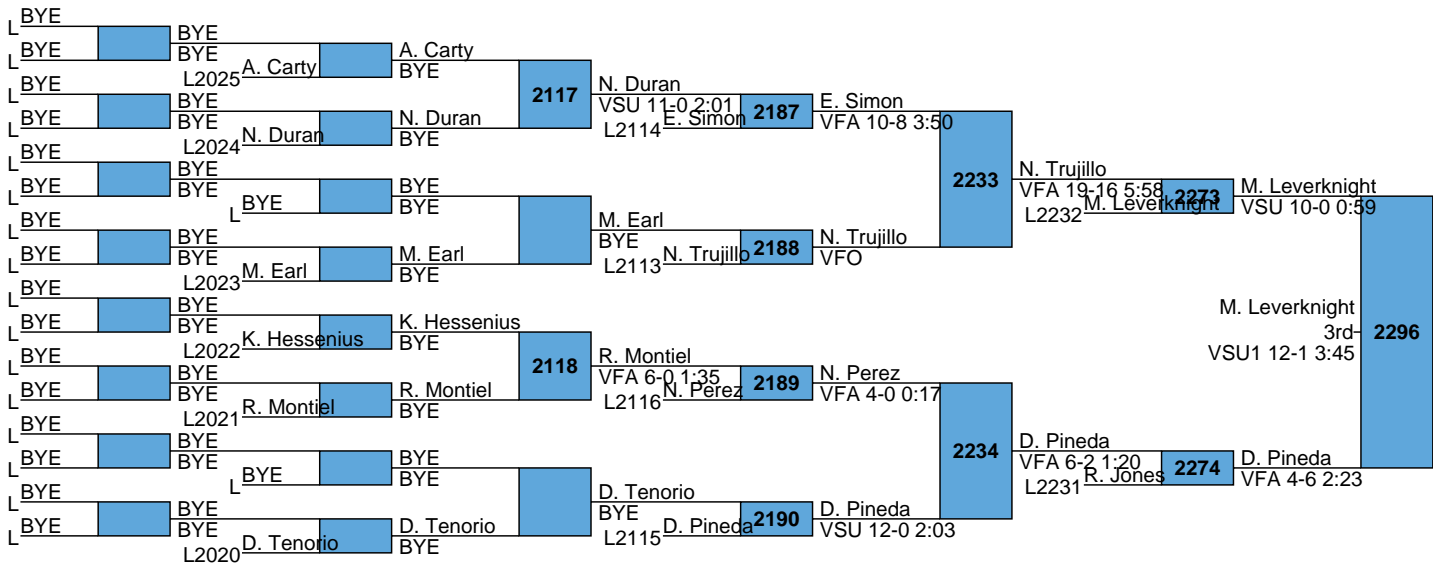

L2271 J. Thomas VSU1 14-2 3:00  
 L2272 A. Valencia VFA 4-0 4:11  
 J. Thomas VSU1 12-2 1:50

L2273 N. Trujillo VSU 10-0 0:59  
 R. Jones 5th  
 L2274 VFA 4-6 2:23 VSU1 15-4 2:23

L2275 A. Butts VSU1 11-1 3:59  
 L2276 T. Evans VFA 7-3 1:36  
 L2277 S. Dimilia VPO1 5-1

Victoriana Kim Southwestern Oregon

Cadence Smaus Southeast 2001 V. Kim VFA 8-0 1:18

Chloe Williamson Niacc 2033 C. Williamson VFA 2-0 0:18

BYE BYE

BYE BYE

Madelyn Plotz Iowa Western 2034 M. Plotz BYE

Rylee Turnbow Snow 2002 J. Serna VSU 10-0 1:13