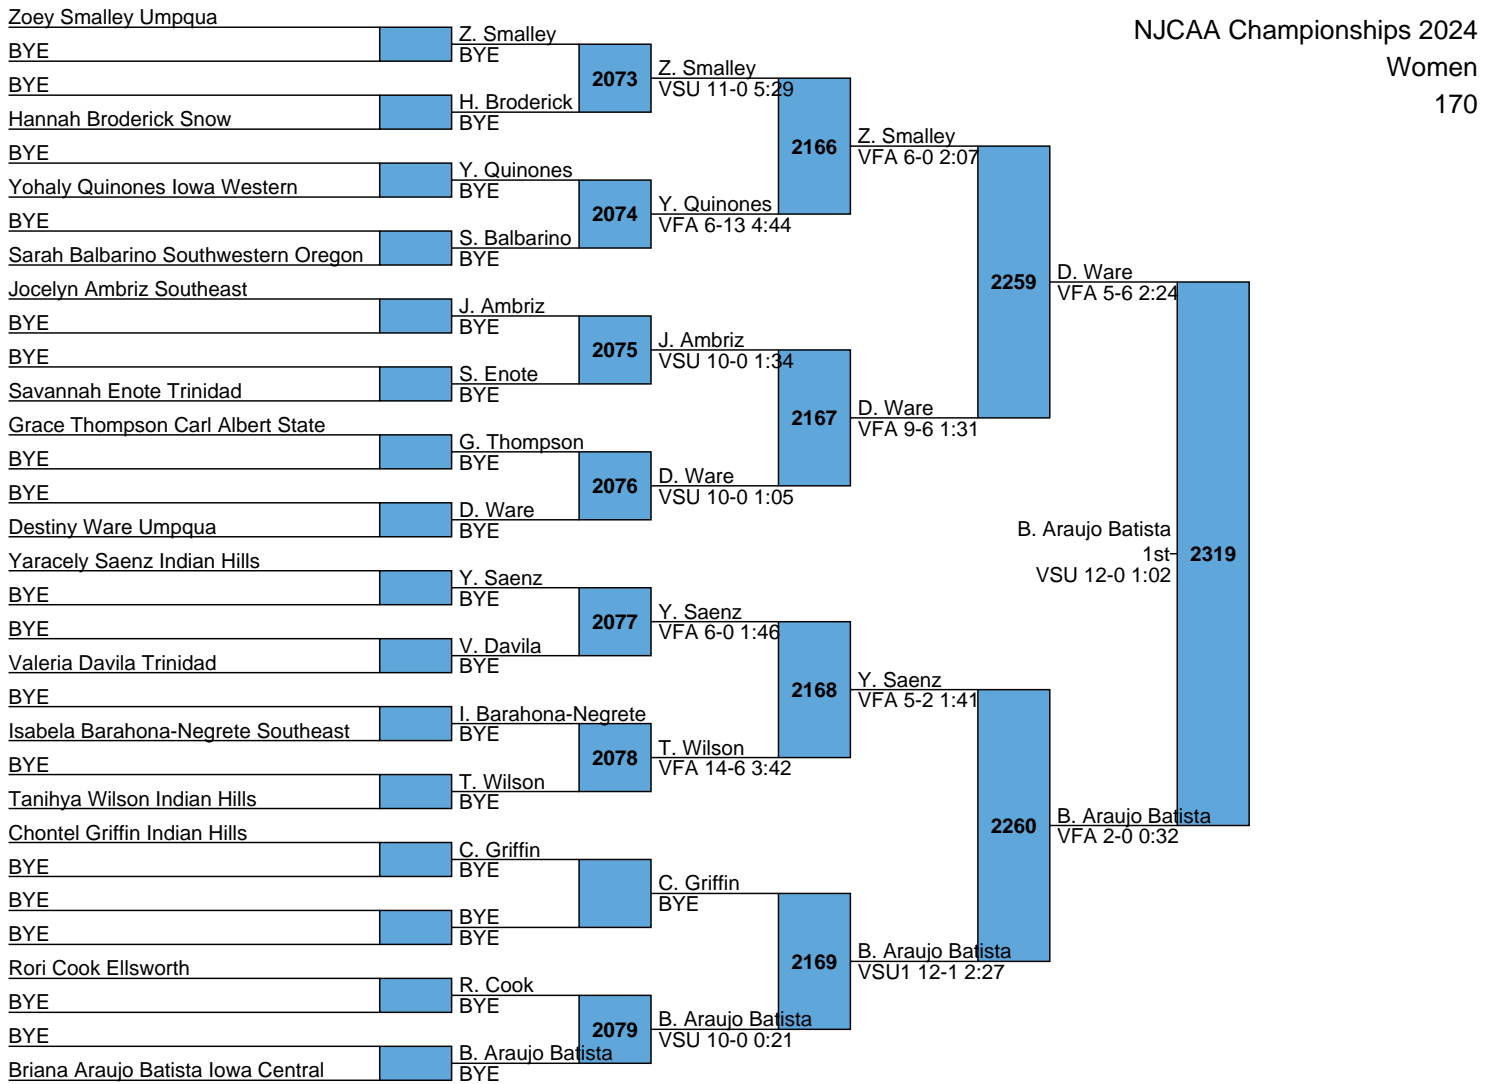

L2039 R. Campos BYE BYE

L2036 V. LaMoureaux BYE BYE

L2035 M. Kalamau BYE BYE

L2034 J. Serna BYE BYE

L2033 C. Williamson BYE BYE

L2277 M. Plotz VFA 6-0 0:57

L2278 V. Martinez VPO1 8-8

V. Martinez VFA 8-5 4:26

V. Kim 1st VPO1 13-4

K. Younger 3rd VPO1 6-1

V. Martinez 5th VFA 8-5 4:26

L2283 K. Hulse T. Saroya  
 VPO1 4-3 5th  
 L2284 VFA 6-4 5:28 VFA 6-0 2:10

L2287 J. Ambriz VS H. Broderick (5th)  
 L2288 J. Ambriz VS H. Broderick (VFA 4-0 0:20)

L2289 K. Graham vs. T. White (5th) VFA 4-1 1:41  
 L2290 T. White vs. T. White VFA 4-0 0:54

L2291 B. Salgado vs. F. Wooley (5th)  
 VFA 4-0 0:30  
 L2292 B. Salgado vs. F. Wooley  
 VFA 4-0 1:24