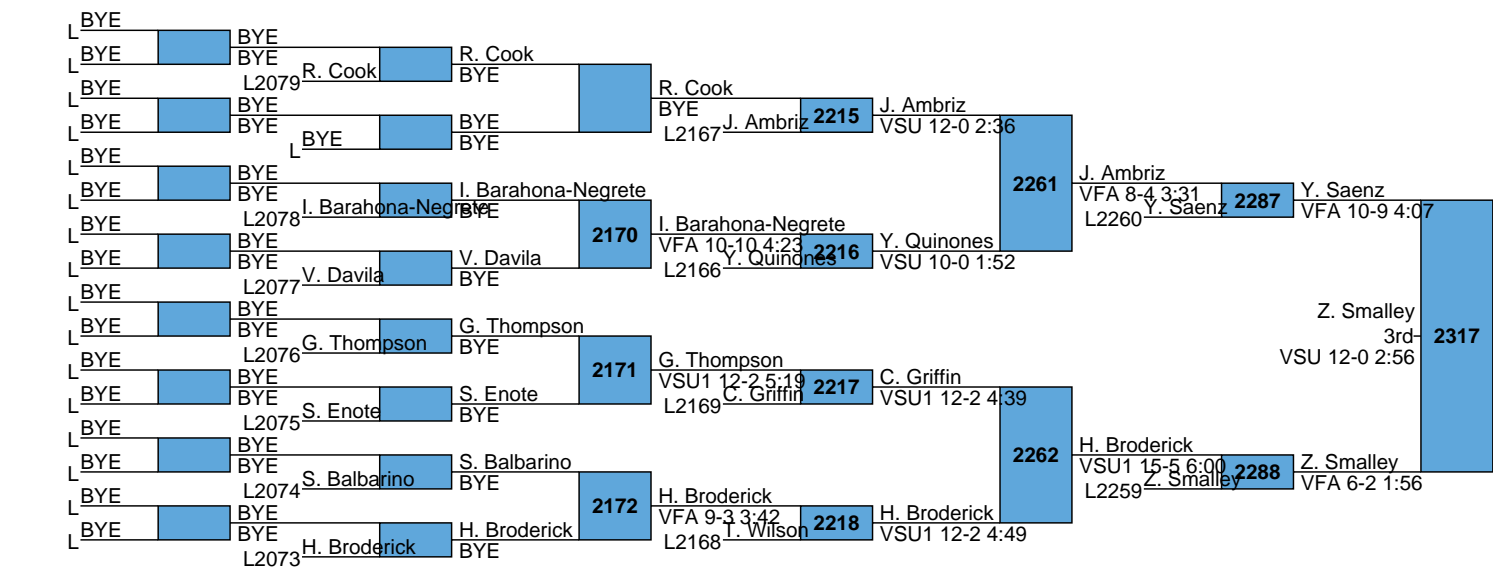

L2039 R. Campos BYE BYE

L2036 V. LaMoureaux BYE BYE

L2035 M. Kalamau BYE BYE

L2034 J. Serna BYE BYE

L2033 C. Williamson BYE BYE

L2277 M. Plotz VFA 6-0 0:57

L2278 V. Martinez VPO1 8-8

V. Martinez VFA 8-5 4:26

V. Kim 1st VPO1 13-4

K. Younger 3rd VPO1 6-1

V. Martinez 5th VFA 8-5 4:26

L2283 K. Hulse T. Saroya  
 VPO1 4-3 5th  
 L2284 VFA 6-4 5:28 VFA 6-0 2:10

L2287 J. Ambriz VS H. Broderick (5th)  
 L2288 J. Ambriz VS H. Broderick (VFA 4-0 0:20)

L2289 K. Graham vs. T. White (5th) VFA 4-1 1:41  
 L2290 T. White vs. T. White VFA 4-0 0:54

L2291 B. Salgado vs. F. Wooley (5th)  
 VFA 4-0 0:30  
 L2292 B. Salgado vs. F. Wooley  
 VFA 4-0 1:24