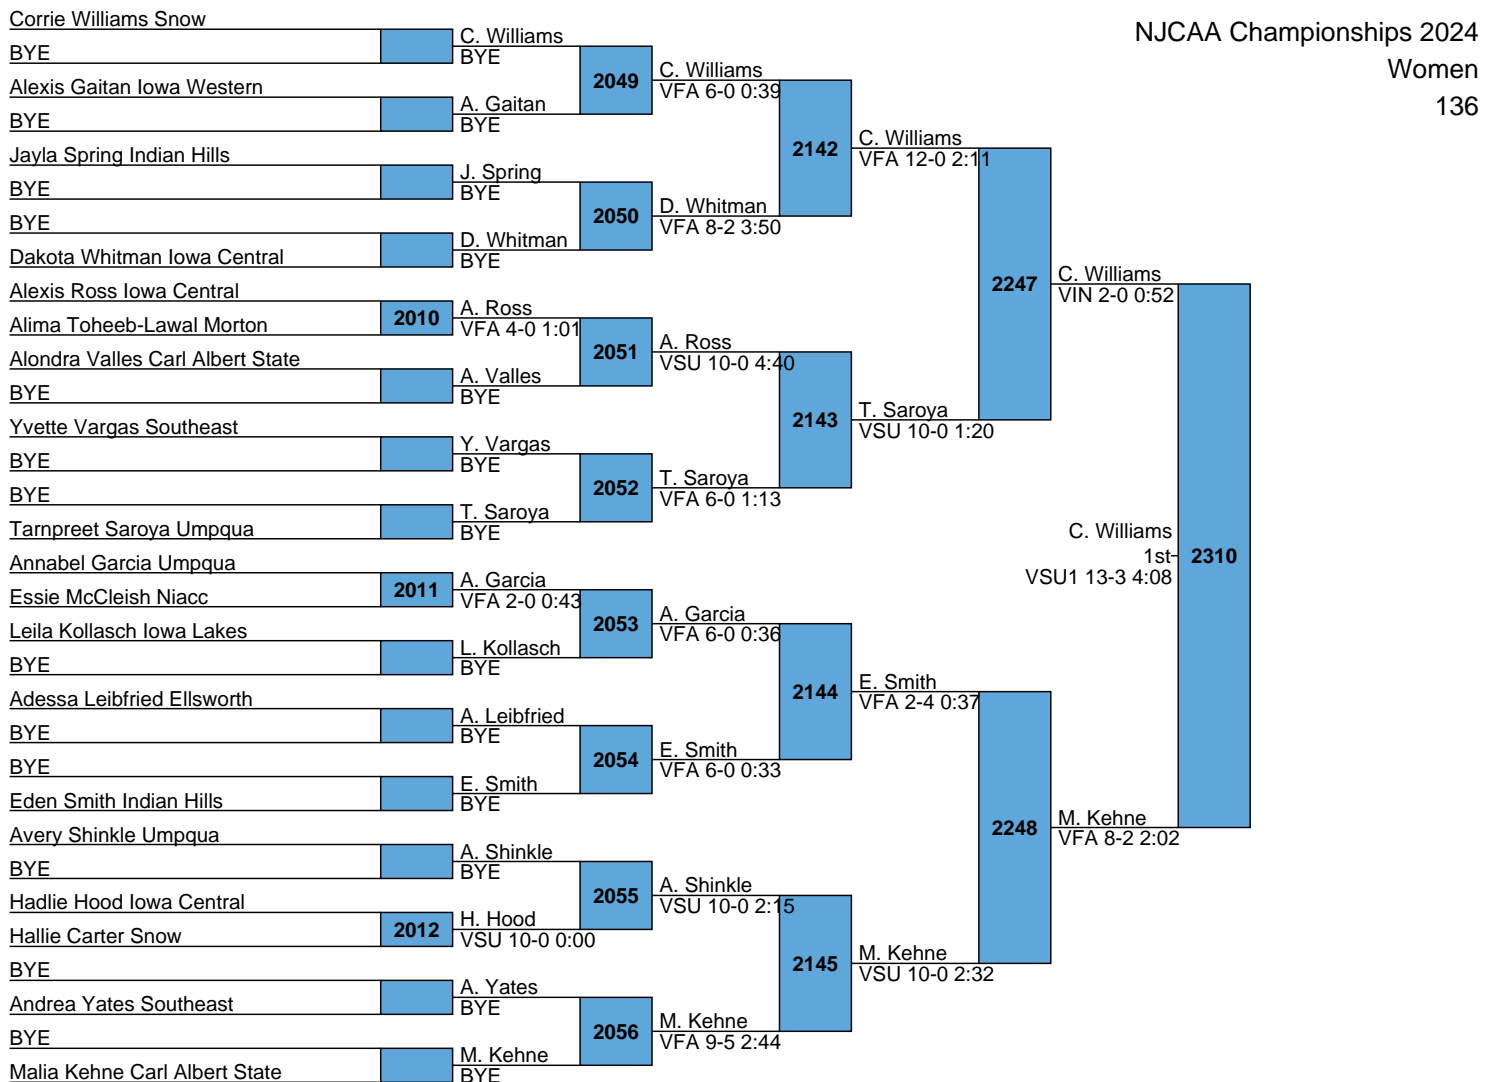

L2039 R. Campos BYE BYE

L2036 V. LaMoureaux BYE BYE

L2035 M. Kalamau BYE BYE

L2034 J. Serna BYE BYE

L2033 C. Williamson BYE BYE

L2040 A. Quintana BYE BYE

L2037 J. Sanders BYE BYE

L2038 J. Perez BYE BYE

L2039 R. Campos BYE BYE

L2036 V. LaMoureaux BYE BYE

L2035 M. Kalamau BYE BYE

L2034 J. Serna BYE BYE

L2033 C. Williamson BYE BYE

L2277 M. Plotz VFA 6-0 0:57

L2278 V. Martinez VPO1 8-8

V. Martinez VFA 8-5 4:26

V. Kim 1st VPO1 13-4

K. Younger 3rd VPO1 6-1

V. Martinez 5th VFA 8-5 4:26

L2283 K. Hulse T. Saroya  
 VPO1 4-3 5th  
 L2284 VFA 6-4 5:28 VFA 6-0 2:10

L2287 J. Ambriz VS H. Broderick (5th)  
 L2288 J. Ambriz VS H. Broderick (VFA 4-0 0:20)

L2289 K. Graham vs. T. White (5th) VFA 4-1 1:41  
 L2290 T. White vs. T. White VFA 4-0 0:54

L2291 B. Salgado vs. F. Wooley (5th)  
 VFA 4-0 0:30  
 L2292 B. Salgado vs. F. Wooley  
 VFA 4-0 1:24