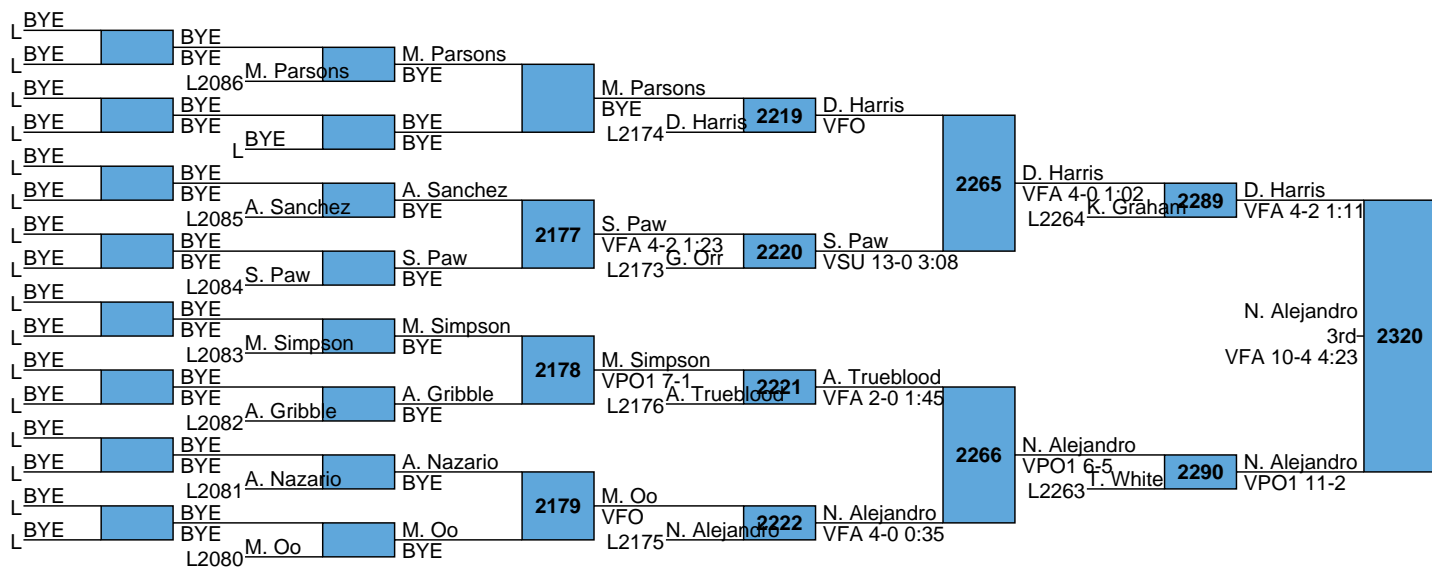

L2039 R. Campos BYE BYE

L2036 V. LaMoureaux BYE BYE

L2035 M. Kalamau BYE BYE

L2034 J. Serna BYE BYE

L2033 C. Williamson BYE BYE

L2277 M. Plotz VFA 6-0 0:57

L2278 V. Martinez VPO1 8-8

V. Martinez VFA 8-5 4:26

V. Kim 1st VPO1 13-4

K. Younger 3rd VPO1 6-1

V. Martinez 5th VFA 8-5 4:26

L2283 K. Hulse T. Saroya  
 VPO1 4-3 5th  
 L2284 VFA 6-4 5:28 VFA 6-0 2:10

L2287 J. Ambriz VS H. Broderick (5th)  
 L2288 J. Ambriz VS H. Broderick (VFA 4-0 0:20)

L2289 K. Graham vs. T. White (5th) VFA 4-1 1:41  
 L2290 T. White vs. T. White VFA 4-0 0:54

L2291 B. Salgado vs. F. Wooley (5th)  
 VFA 4-0 0:30  
 L2292 B. Salgado vs. F. Wooley  
 VFA 4-0 1:24